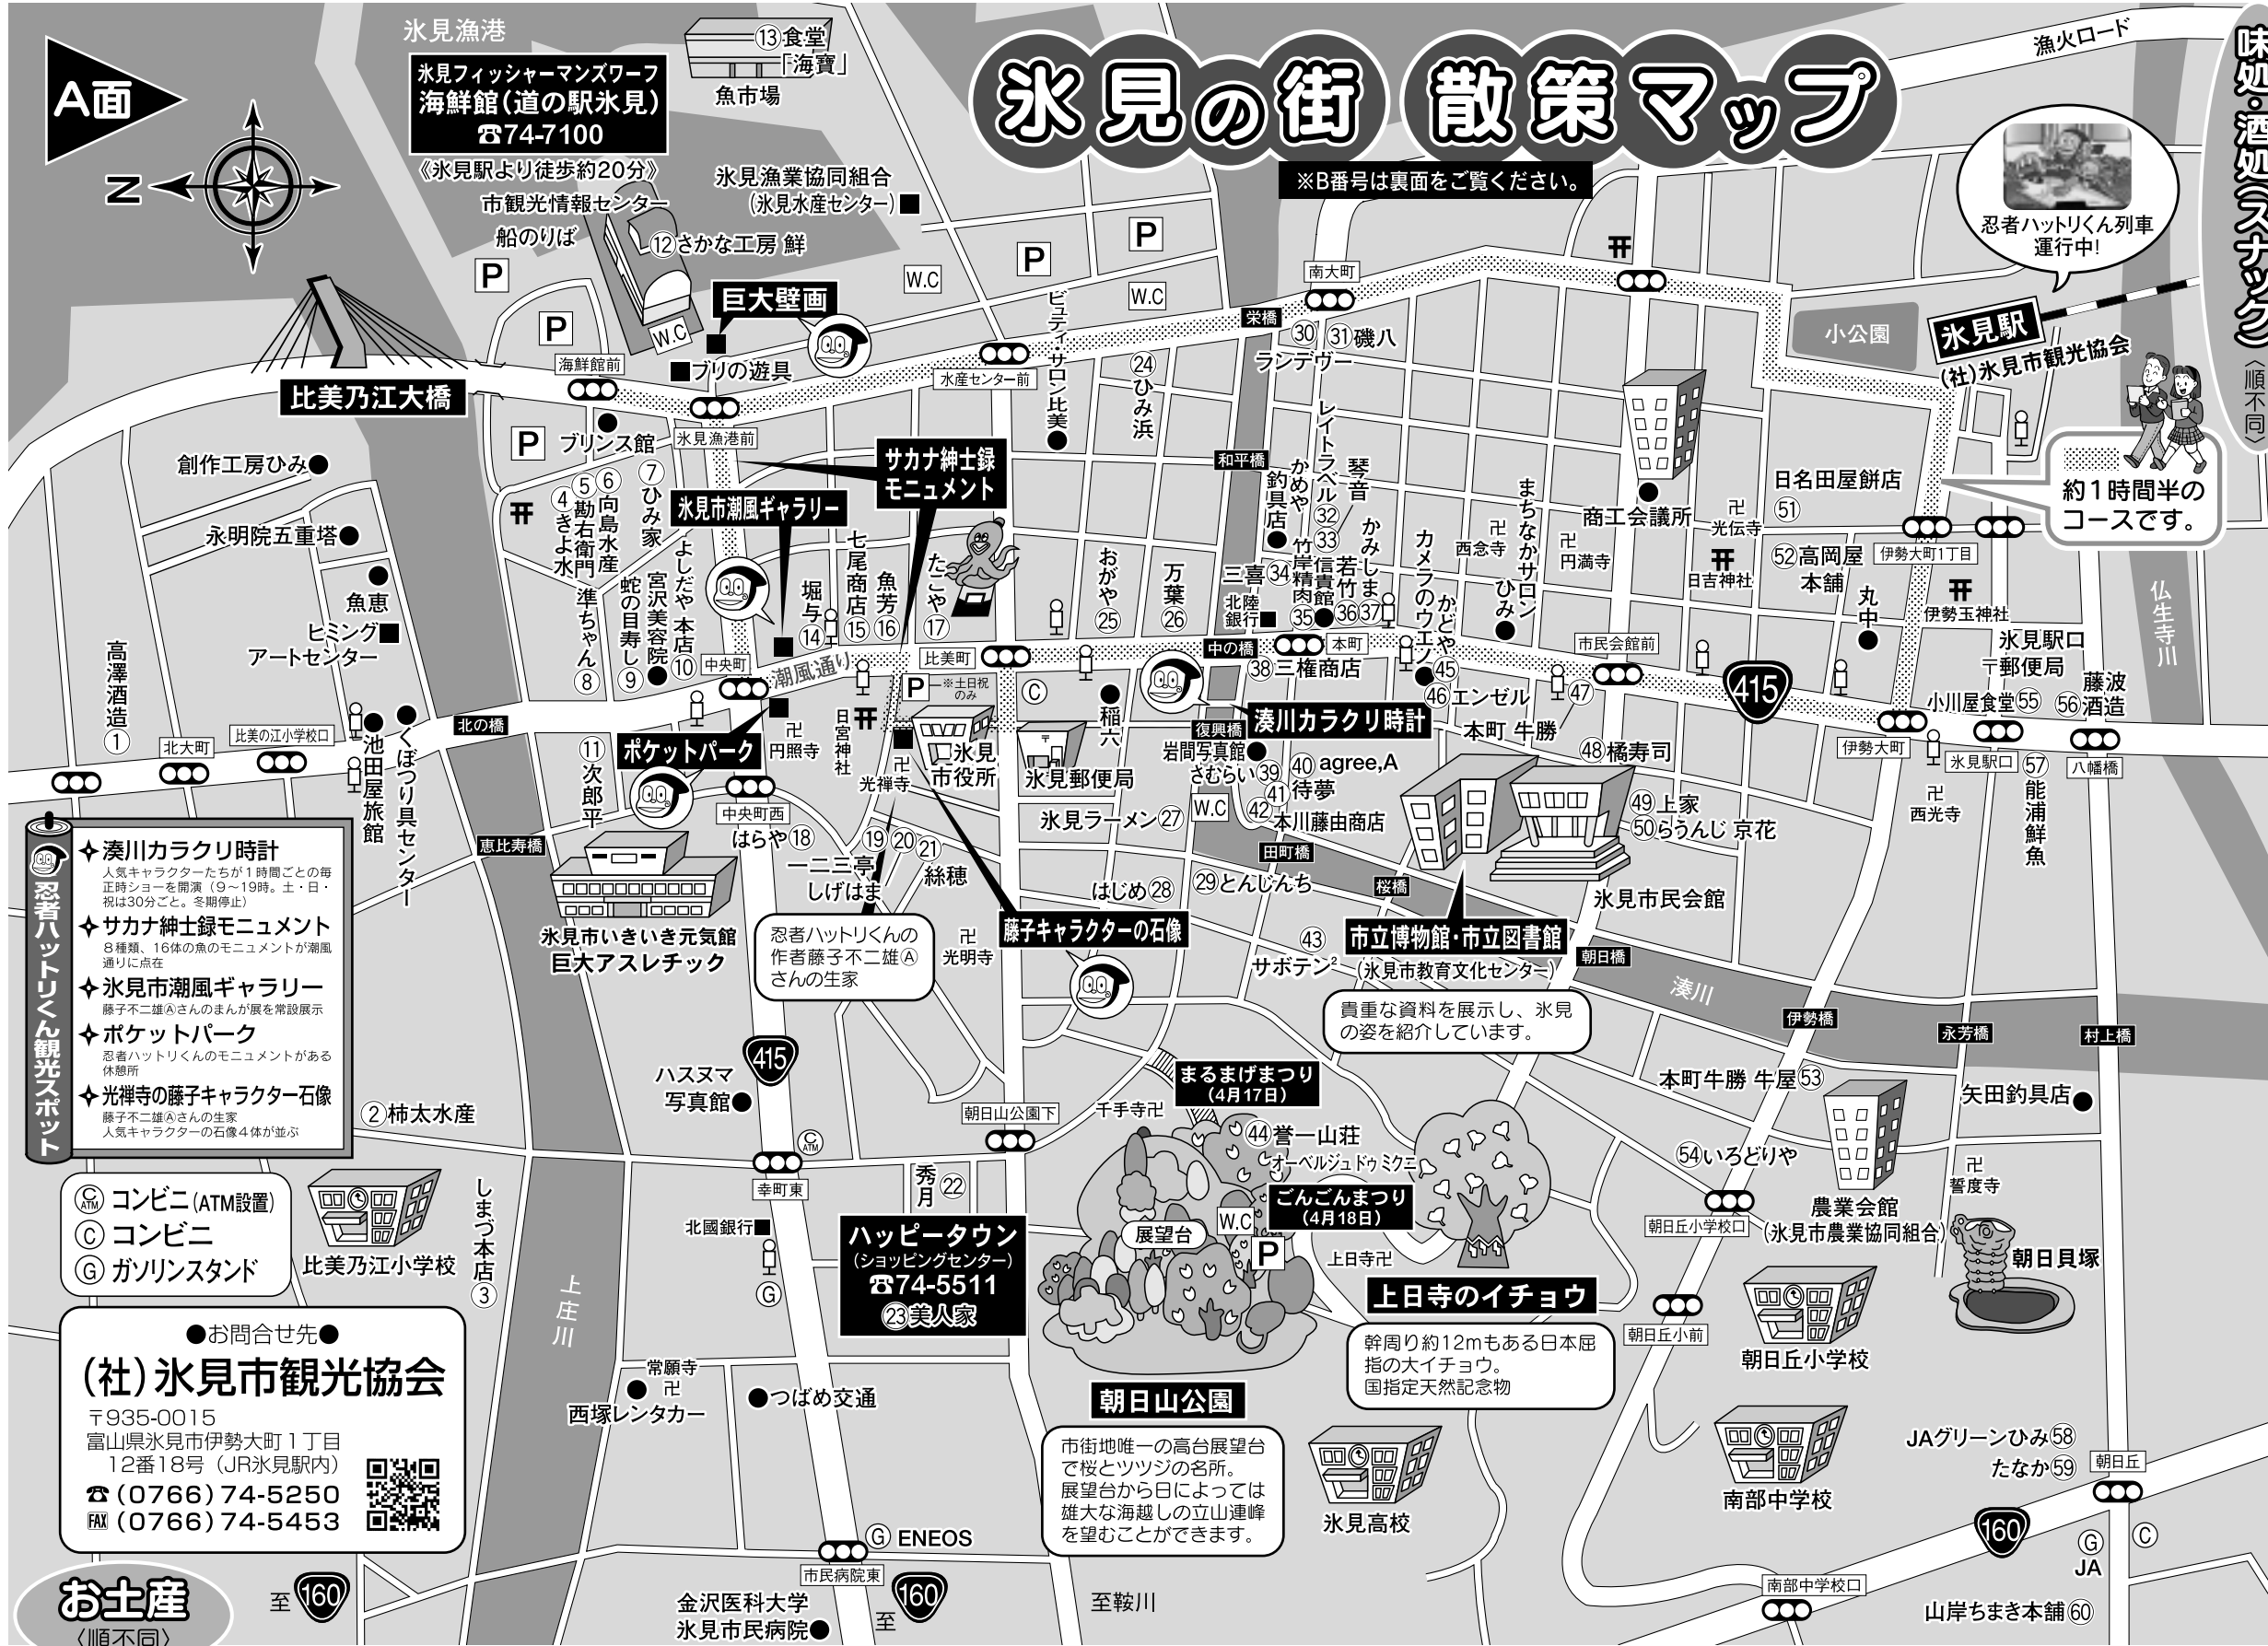

氷見の街 散策マップ

味処・酒処・スナック (順不同)

- ◆ 湊川カラクリ時計
人気キャラクターたちが1時間ごとの毎正時ショーを開演(9~19時。土・日・祝は30分ごと。冬期休止)
- ◆ サカナ紳士録モニュメント
8種類、16体の魚のモニュメントが潮風通りに点在
- ◆ 氷見市潮風ギャラリー
藤子不二雄Aさんのまんが展を常設展示
- ◆ ポケットパーク
忍者ハットリくんのモニュメントがある休憩所
- ◆ 光禅寺の藤子キャラクター石像
藤子不二雄Aさんの生家
人気キャラクターの石像4体が並ぶ

種別	番号	店名	TEL(富山0766)
割烹	⑮	一二三亭	72-2626
	⑳	しげは	72-0114
	㉒	秀月	74-5941
	⑳	磯八	74-3308
寿司	④	鮭処きよ水	72-2511
	⑨	蛇の目寿司	72-0981
	④⑧	橘寿司	74-4688
	B⑥②	すし屋の城光	72-6167
蕎麦	B⑦⑥	氷見きときと寿司	91-5114
	②⑥	万葉	74-3388
	B⑦⑦	鮎よし	91-4080
	⑮	飲食はらや	72-5280
魚料理	②④	ひみ浜家	74-7444
	④⑨	上家	72-6812
	⑧	喰い処 準ちゃん	72-5855
	④③	御馳走 薩ボテン ²	73-0969
居酒屋	②⑨	貪瞋癡(とんじんち)	72-0104
	⑤④	いろどりや	72-5556
	B⑦⑨	チョコレート&ダイニング 写楽	91-3555
	⑩	よしだや 本店	72-0508
食堂	⑫	さかな工房 鮮	74-7051
	⑬	海寶(かいほう)	74-0733
	④⑤	寿司・食堂 かどや	72-0424
	⑤⑤	小川屋食堂	74-0084
麺処	⑦	ひみ家	72-5577
	②⑦	氷見ラーメン	72-1813
	B⑥⑤	麺処よしだや	72-8252
	B⑦⑦	自家製麺 多古爺	91-3880
洋食	B⑦②	あけぼの庵	91-3511
	B⑦④	うどん茶屋	92-7878
	④④	誉一山荘 オーベルジュドゥミキエ	74-0041
	B⑦①	トロイカ	91-1378
焼肉	B⑦③	レストラン BLUE KITCHEN	92-7373
	⑤③	本町牛勝 牛屋	72-0029
	⑤⑨	鍋屋 たなか	73-1995
	②①	絲 穂(しほ)	74-6218
スナック	②⑧	はじめ	74-5684
	③⑦	ラウンジ ランデヴー	74-2797
	③⑨	琴音	74-0808
	④①	さむらい	74-2240
その他	④①	agree, A	74-4554
	④①	待夢	74-4177
	④⑥	エンゼル	74-3877
	⑤⑦	らうんじ 京花	74-0096